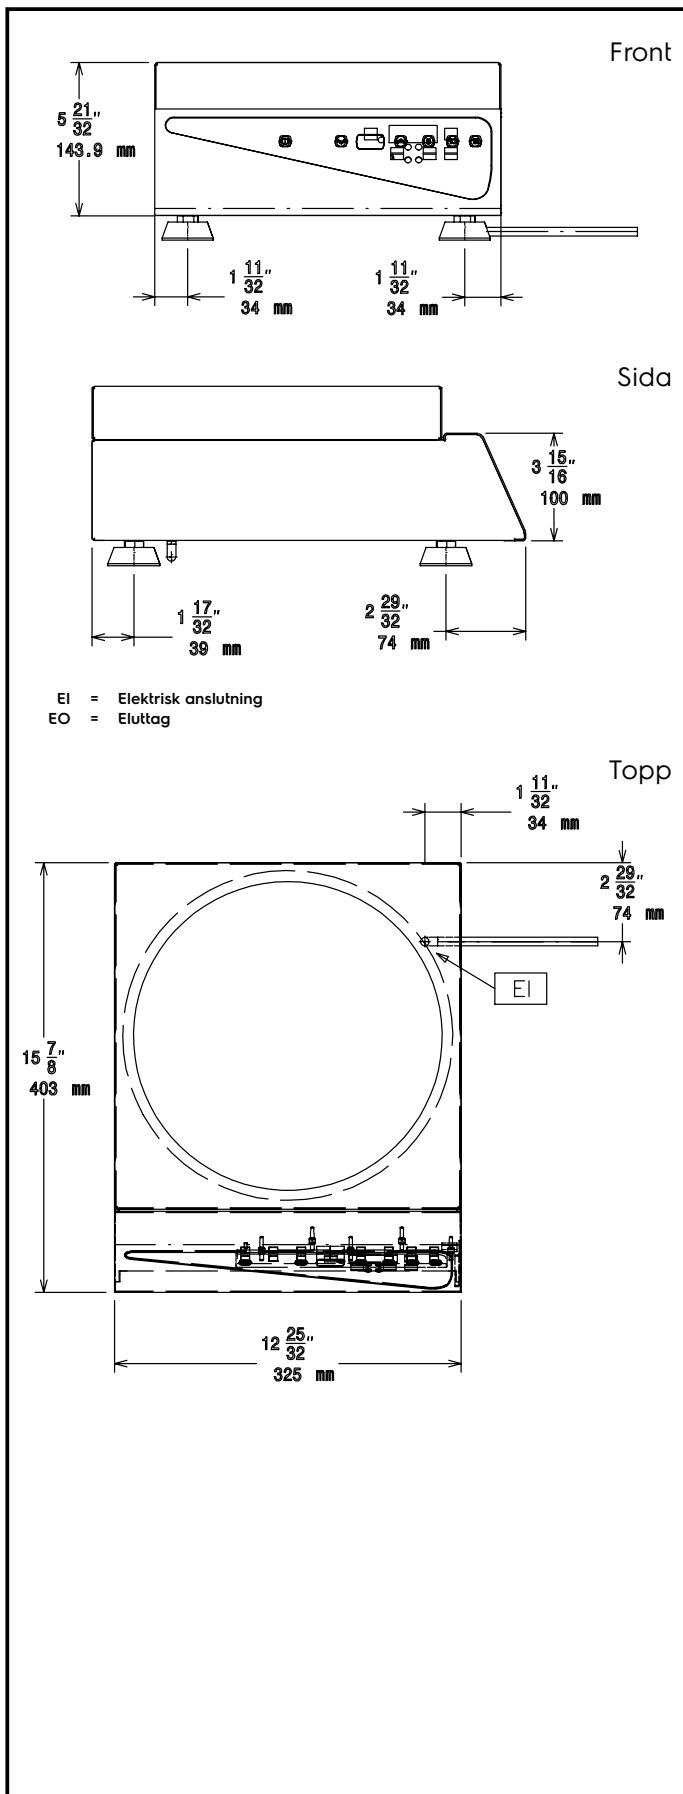

Elektricitet

Spänning:	601655 (DWH1)	230 V/1 ph/50/60 Hz
Total watt:		3.2 kW

Viktig information

Ytermått, bredd	325 mm
Ytermått, djup	400 mm
Ytermått, höjd	185 mm
Nettovikt:	12 kg
Top area width:	400 mm
Top area depth:	397 mm
Plug Type:	1phase: Schuko; 3phase: CEE